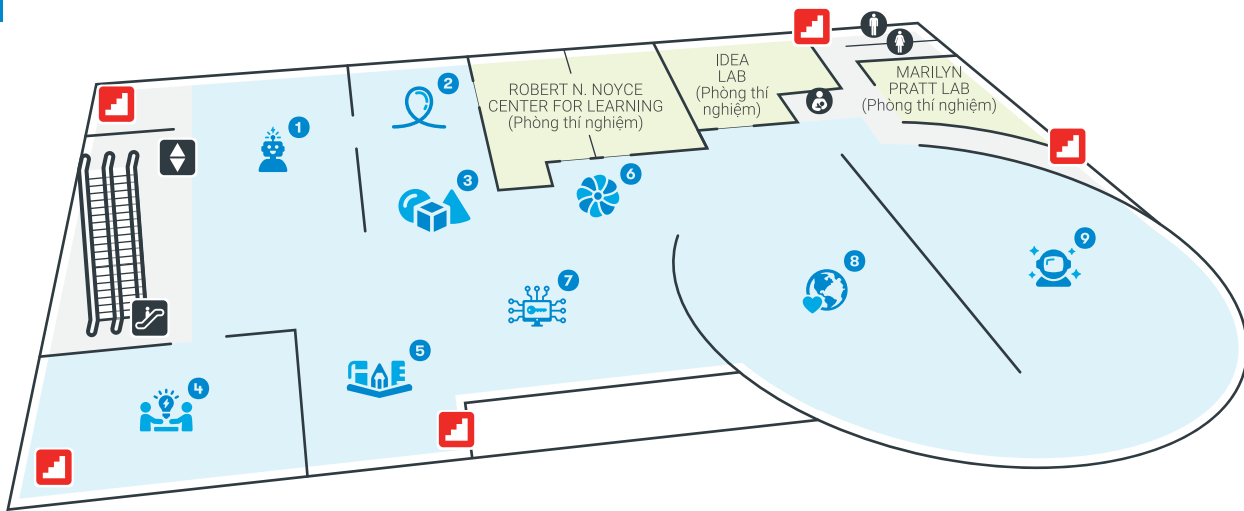

TẦNG TRÊN

- 1 Dream Garden
- 2 AI Sandbox
- 3 The Tech for Global Good
- 4 Body Worlds Decoded
- 5 Anatomage
- 6 Innovations in Health Care
- 7 Biodesign Studio
- 8 BioTinkering Lab

TẦNG TRỆT

- 1 Phòng vé
- 2 The Tech Cafe (Quán cà phê)
- 3 The Tech Store (Cửa hàng)
- 4 Quầy ăn uống
- 5 Rạp chiếu phim IMAX® mái vòm
- 6 Ball Machine
- 7 Cổng chính

TẦNG DƯỚI

- 1 Social Robots
- 2 The Innovator
- 3 Pixel Playground
- 4 The Tech Studio
- 5 Curiosity Corner
- 6 Innovation in Bloom
- 7 Cyber Detectives
- 8 Solve for Earth
- 9 Space Exploration

Key

- Thang máy
- Cầu thang thoát hiểm
- Nhà vệ sinh dành cho mọi giới
- Tủ gửi đồ
- Lối thoát hiểm
- Thang cuốn
- Hộp sơ cứu / Bảo vệ
- Phòng cho mẹ và em bé Mamava
- Máy nước uống

Meeting Rooms

- Tầng trên: South Science Lab North Science Lab Tầng trệt: New Venture Hall Group Greeting Room Tầng dưới: CFL Lab IDEA Lab Pratt Lab

The Tech Interactive

Bản đồ số

Hoạt động hôm nay

Lịch chiếu IMAX

Hãy trở thành thành viên ngay hôm nay!
thetech.org/membership

Những học sinh chuẩn bị vào lớp 3 đến lớp 6 sẽ sáng tạo, khám phá và phát triển! Trong mỗi buổi trại kéo dài một tuần, các em sẽ cùng nhau hợp tác để khám phá những ý tưởng lớn và thực hiện các dự án thực hành lấy cảm hứng từ chủ đề của tuần đó.