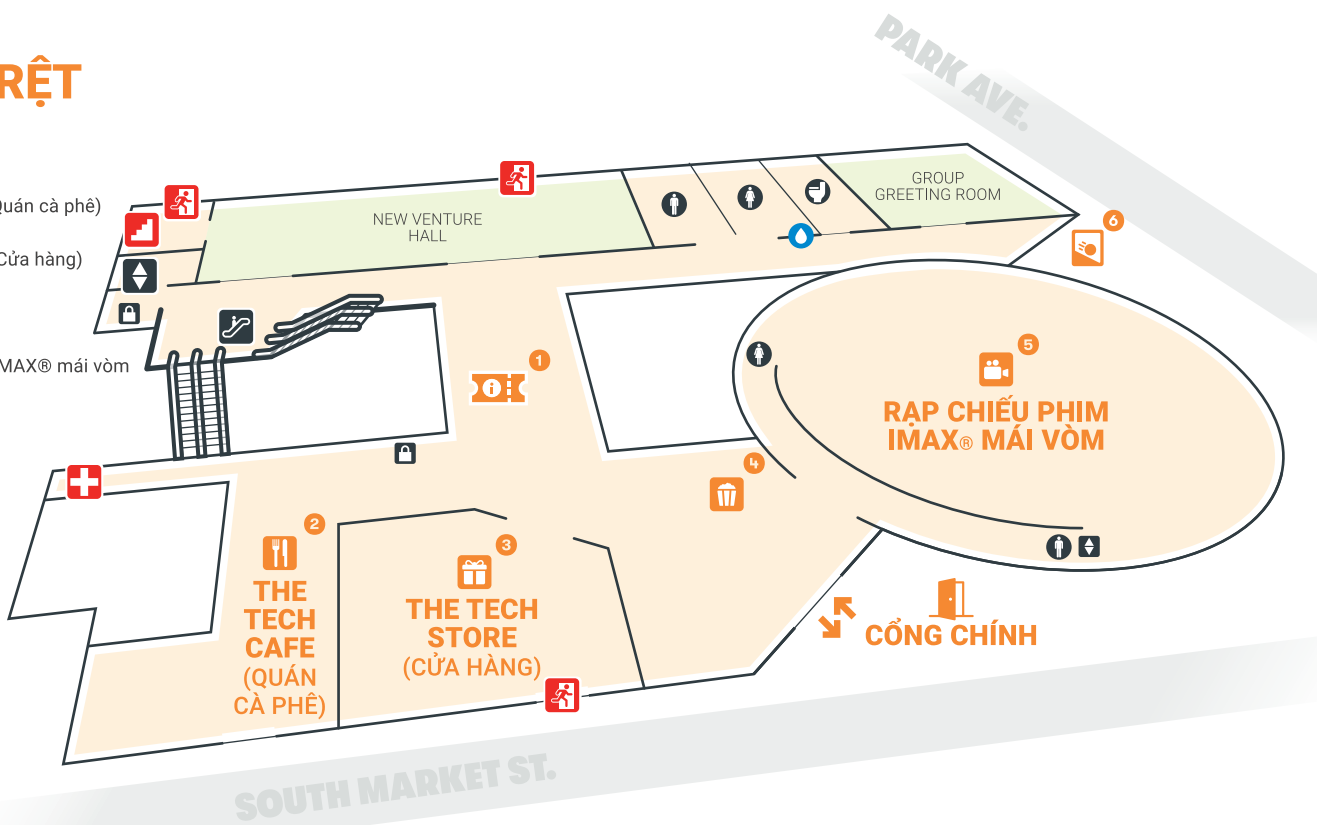

TẦNG TRÊN

- 1 Dream Garden
- 2 AI Sandbox
- 3 The Tech for Global Good
- 4 Body Worlds Decoded
- 5 Anatomage
- 6 Innovations in Health Care
- 7 Biodesign Studio
- 8 BioTinkering Lab

TẦNG TRỆT

- 1 Phòng vé
- 2 The Tech Cafe (Quán cà phê)
- 3 The Tech Store (Cửa hàng)
- 4 Quầy ăn uống
- 5 Rạp chiếu phim IMAX® mái vòm
- 6 Ball Machine
- 7 Cổng chính

TẦNG DƯỚI

- 1 Social Robots
- 2 The Innovator
- 3 Pixel Playground
- 4 The Tech Studio
- 5 Curiosity Corner
- 6 Innovation in Bloom
- 7 Cyber Detectives
- 8 Solve for Earth
- 9 Space Exploration

Key

- Thang máy
- Cầu thang thoát hiểm
- Nhà vệ sinh dành cho mọi giới
- Tủ gửi đồ
- Lối thoát hiểm
- Thang cuốn
- Hộp sơ cứu / Bảo vệ
- Phòng cho mẹ và em bé Mamava
- Máy nước uống

Meeting Rooms

- Tầng trên: South Science Lab North Science Lab Tầng trệt: New Venture Hall Group Greeting Room Tầng dưới: CFL Lab IDEA Lab Pratt Lab

The Tech Interactive

Bản đồ số

Hoạt động hôm nay

Lịch chiếu IMAX

Hãy trở thành thành viên ngay hôm nay!
thetech.org/membership

Những học sinh chuẩn bị vào lớp 3 đến lớp 6 sẽ sáng tạo, khám phá và phát triển! Trong mỗi buổi trại kéo dài một tuần, các em sẽ cùng nhau hợp tác để khám phá những ý tưởng lớn và thực hiện các dự án thực hành lấy cảm hứng từ chủ đề của tuần đó.