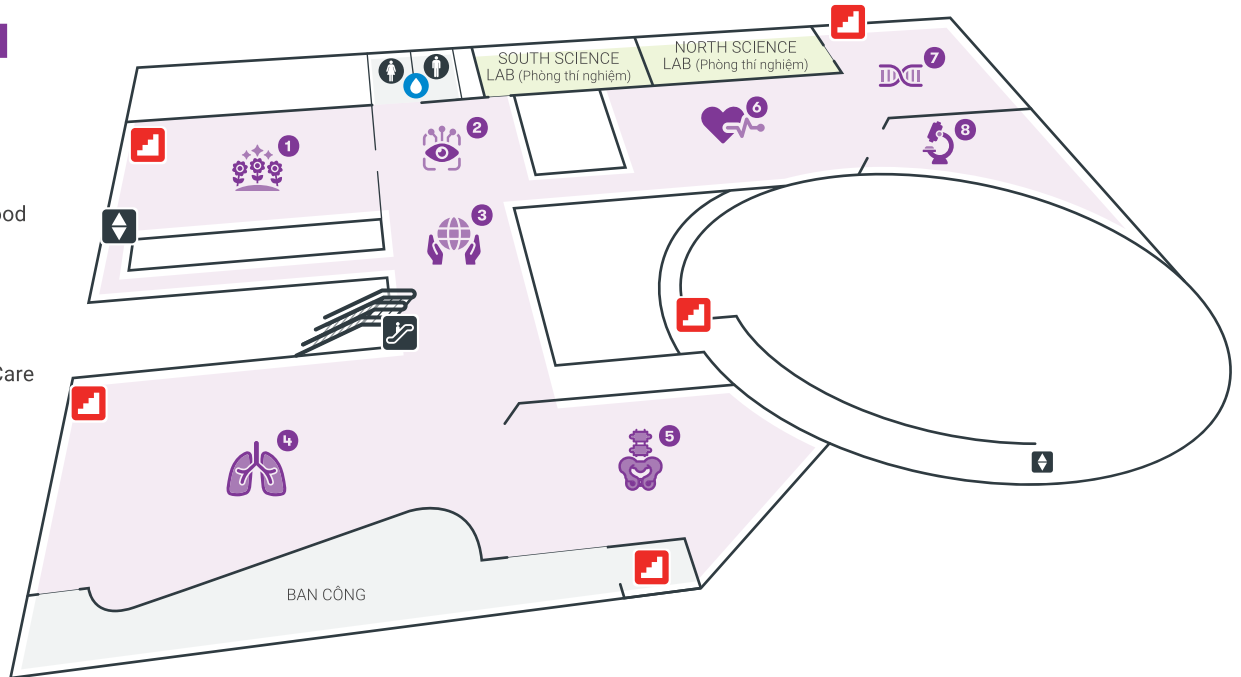

TẦNG TRÊN

- 1 Dream Garden
- 2 AI Sandbox
- 3 The Tech for Global Good
- 4 Body Worlds Decoded
- 5 Anatomage
- 6 Innovations in Health Care
- 7 Biodesign Studio
- 8 BioTinkering Lab

TẦNG TRỆT

- 1 Phòng vé
- 2 The Tech Cafe (Quán cà phê)
- 3 The Tech Store (Cửa hàng)
- 4 Quầy ăn uống
- 5 Rạp chiếu phim IMAX® mái vòm
- 6 Ball Machine
- 7 Cổng chính

TẦNG DƯỚI

- 1 Social Robots
- 2 The Innovator
- 3 Pixel Playground
- 4 The Tech Studio
- 5 Curiosity Corner
- 6 Innovation in Bloom
- 7 Cyber Detectives
- 8 Solve for Earth
- 9 Space Exploration

Key

- Thang máy
- Cầu thang thoát hiểm
- Nhà vệ sinh dành cho mọi giới
- Tủ gửi đồ
- Lối thoát hiểm
- Thang cuốn
- Hộp sơ cứu / Bảo vệ
- Phòng cho mẹ và em bé Mamava
- Máy nước uống

Meeting Rooms

- Tầng trên: South Science Lab North Science Lab Tầng trệt: New Venture Hall Group Greeting Room Tầng dưới: CFL Lab IDEA Lab Pratt Lab

The Tech Interactive

Bản đồ số

Hoạt động hôm nay

Lịch chiếu IMAX

Hãy trở thành thành viên ngay hôm nay!
thetech.org/membership

Những học sinh chuẩn bị vào lớp 3 đến lớp 6 sẽ sáng tạo, khám phá và phát triển! Trong mỗi buổi trại kéo dài một tuần, các em sẽ cùng nhau hợp tác để khám phá những ý tưởng lớn và thực hiện các dự án thực hành lấy cảm hứng từ chủ đề của tuần đó.