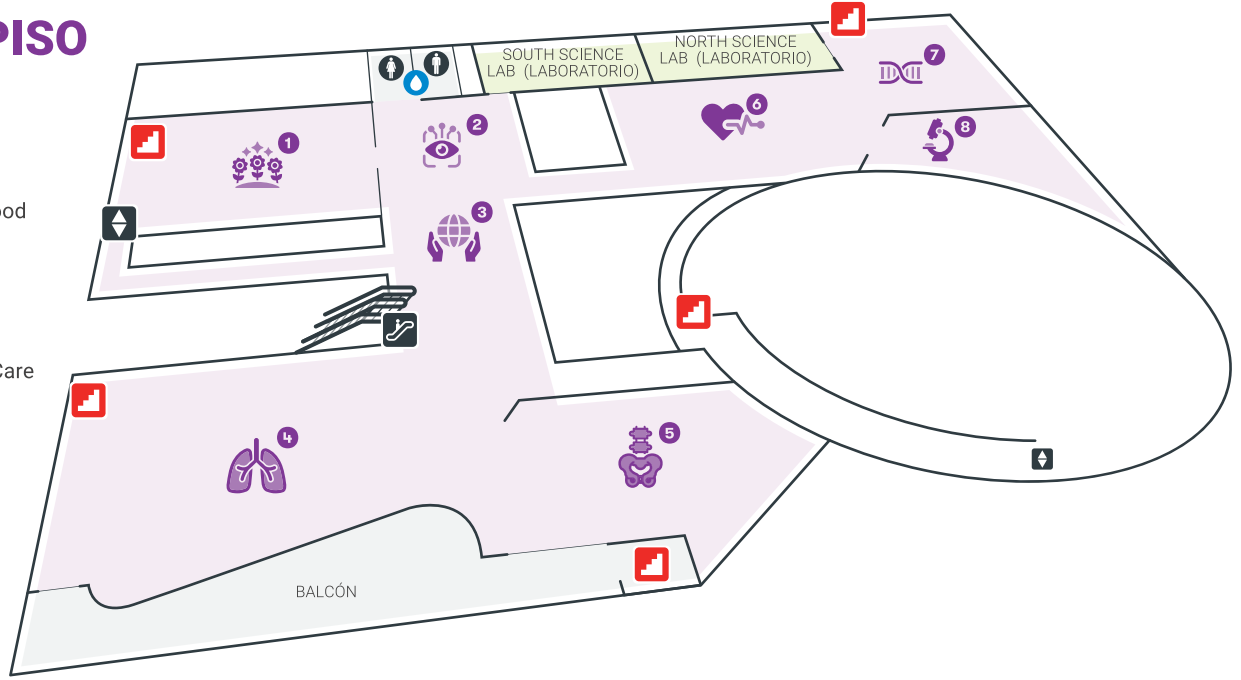

SEGUNDO PISO

- 1 Dream Garden
- 2 AI Sandbox
- 3 The Tech for Global Good
- 4 Body Worlds Decoded
- 5 Anatomage
- 6 Innovations in Health Care
- 7 Biodesign Studio
- 8 BioTinkering Lab

PRIMER PISO

- 1 Venta de entradas
- 2 The Tech Cafe (Cafetería)
- 3 The Tech Store (Tienda)
- 4 Concesiones
- 5 Teatro Domo IMAX®
- 6 Ball Machine
- 7 Entrada/Salida del edificio

SÓTANO

- 1 Social Robots
- 2 The Innovator
- 3 Pixel Playground
- 4 The Tech Studio
- 5 Curiosity Corner
- 6 Innovation in Bloom
- 7 Cyber Detectives
- 8 Solve for Earth
- 9 Space Exploration

Key

- | | | | | |
|----------------------|-------------------------|-----------------------------|--------------------------|------------------|
| Elevador | Escaleras de emergencia | Baño familiar | Lockers | Baño |
| Salida de emergencia | Escalera mecánica | Primeros auxilios/seguridad | Sala de lactancia Mamava | Estación de agua |

Meeting Rooms

- Segundo piso: South Science Lab North Science Lab Primer piso: New Venture Hall Group Greeting Room Sótano: CFL Lab IDEA Lab Pratt Lab

The Tech Interactive

Mapa digital

Actividades del día