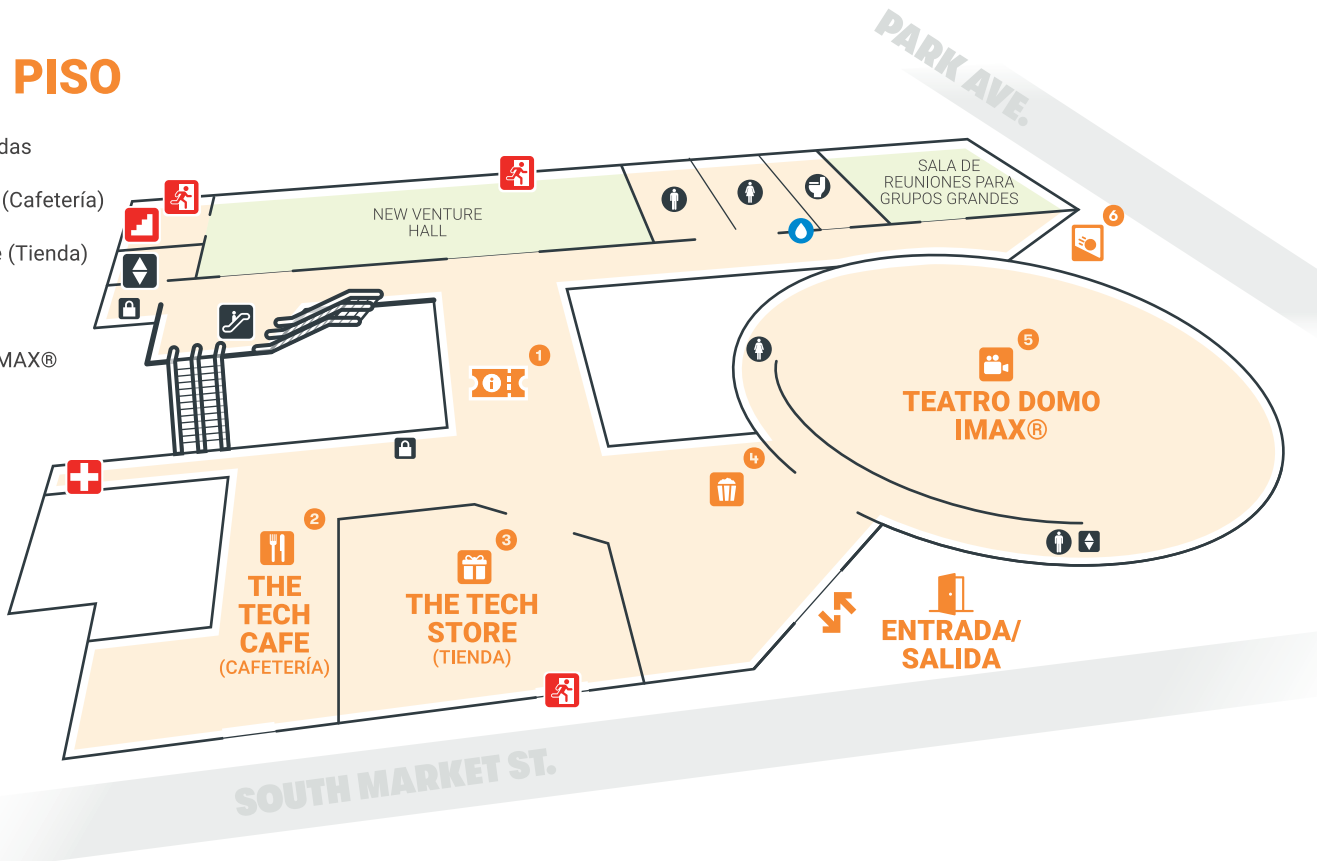

SEGUNDO PISO

- 1 Dream Garden
- 2 AI Sandbox
- 3 The Tech for Global Good
- 4 Body Worlds Decoded
- 5 Anatomage
- 6 Innovations in Health Care
- 7 Biodesign Studio
- 8 BioTinkering Lab

PRIMER PISO

- 1 Venta de entradas
- 2 The Tech Cafe (Cafetería)
- 3 The Tech Store (Tienda)
- 4 Concesiones
- 5 Teatro Domo IMAX®
- 6 Ball Machine
- 7 Entrada/Salida del edificio

SÓTANO

- 1 Social Robots
- 2 The Innovator
- 3 Pixel Playground
- 4 The Tech Studio
- 5 Curiosity Corner
- 6 Innovation in Bloom
- 7 Cyber Detectives
- 8 Solve for Earth
- 9 Space Exploration

Key

- | | | | | |
|----------------------|-------------------------|-----------------------------|--------------------------|------------------|
| Elevador | Escaleras de emergencia | Baño familiar | Lockers | Baño |
| Salida de emergencia | Escalera mecánica | Primeros auxilios/seguridad | Sala de lactancia Mamava | Estación de agua |

Meeting Rooms

- Segundo piso: South Science Lab North Science Lab Primer piso: New Venture Hall Group Greeting Room Sótano: CFL Lab IDEA Lab Pratt Lab

The Tech Interactive

Mapa digital

Actividades del día