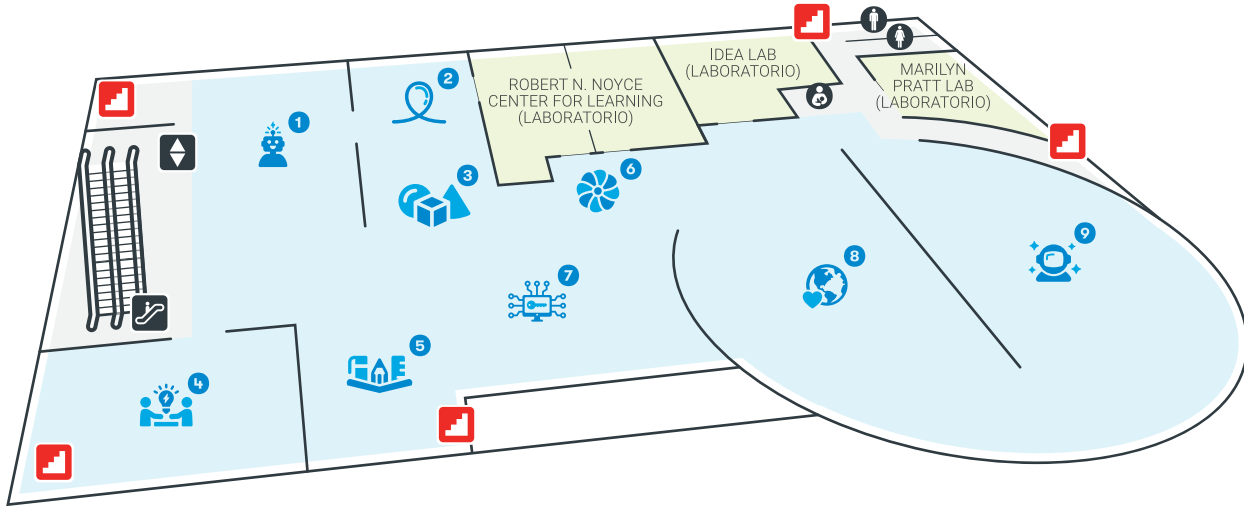

SEGUNDO PISO

- 1 Dream Garden
- 2 AI Sandbox
- 3 The Tech for Global Good
- 4 Body Worlds Decoded
- 5 Anatomage
- 6 Innovations in Health Care
- 7 Biodesign Studio
- 8 BioTinkering Lab

PRIMER PISO

- 1 Venta de entradas
- 2 The Tech Cafe (Cafetería)
- 3 The Tech Store (Tienda)
- 4 Concesiones
- 5 Teatro Domo IMAX®
- 6 Ball Machine
- 7 Entrada/Salida del edificio

SÓTANO

- 1 Social Robots
- 2 The Innovator
- 3 Pixel Playground
- 4 The Tech Studio
- 5 Curiosity Corner
- 6 Innovation in Bloom
- 7 Cyber Detectives
- 8 Solve for Earth
- 9 Space Exploration

Key

- | | | | | |
|----------------------|-------------------------|-----------------------------|--------------------------|------------------|
| Elevador | Escaleras de emergencia | Baño familiar | Lockers | Baño |
| Salida de emergencia | Escalera mecánica | Primeros auxilios/seguridad | Sala de lactancia Mamava | Estación de agua |

Meeting Rooms

- Segundo piso: South Science Lab North Science Lab Primer piso: New Venture Hall Group Greeting Room Sótano: CFL Lab IDEA Lab Pratt Lab

The Tech Interactive

Mapa digital

Actividades del día

¡Hazte miembro hoy mismo!
thetech.org/membership

Los estudiantes que ingresan a tercer grado hasta sexto grado crearán, experimentarán y crecerán. En cada sesión de una semana, los campistas colaborarán para explorar grandes ideas y realizar proyectos prácticos inspirados en el tema de esa semana.